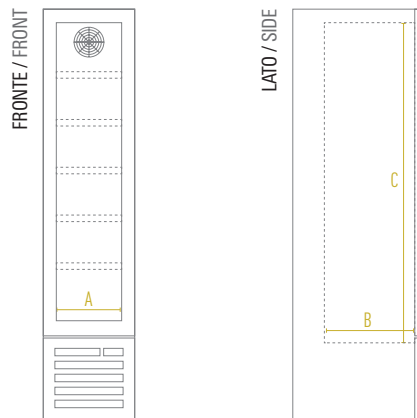

Termostato elettronico
Electronic thermostat

Mensole rimovibili
Removable shelves

Dimensioni mm / Dimensions mm	THIN FREEZER BLACK / WHITE
Dimensioni Esterne (LxPxH) / External Dimensions (WxDxH)	420 x 600 x 1880
Dimensioni Imballo (LxPxH) / Packaging Dimensions (WxDxH)	460 x 625 x 2060
A - Larghezza / Width	300
B - Profondità / Depth	415
C - Altezza / Height	1470
Adesivo Laterale / Side Sticker	470x1851
Adesivo Vetro / Glass Sticker	304 x 1455

Caratteristiche Tecniche / Technical Features	THIN FREEZER BLACK / WHITE
Temperatura / Temperature Range	-22 °C / -17 °C
Classe Climatica / Climate Class	N
Volume Netto-Lordo / Net-Gross Volume	Lt. 117 / 165
Superficie Esterna Body	Lamiera preverniciata con trattamento anticorrosione Prepainted sheet with anticorrosion treatment
Porta Door	Porta vetro senza cornice Full glass frameless door
Superficie Interna Inner Liner	Lamiera preverniciata con trattamento anticorrosione Prepainted sheet with anticorrosion treatment
Termostato / Thermostat	Elettronico / Electronic
Smart Link WiFi Controllo remoto / Remote controller	Optional
Rumorosità / Noise level	dB 58
Spessore isolamento / Insulation thickness	mm 60
Sbrinamento / Defrost	Automatico con tubo caldo Automatic with hot pipe
Illuminazione Lighting	2 Led verticali / 2 Vertical Leds
Chiusura automatica porta / Self closing door	Si / Yes
Chiave e serratura / Lock and key	Si / Yes
Reversibilità porta / Reversible door	No
Mensole (LxP) / Shelves (WxD)	N° 5 - mm 290 x 325
Ruote-Piedi Castors-Feet	6 Piedi regolabili 6 Adjustable feet
Peso Netto-Lordo / Net-Gross Weight	Kg 75,4 / 80,5
Voltaggio / Voltage	V 220-240
Frequenza / Frequency	Hz 50
Refrigerante / Refrigerant	R290
Assorbimento / Absorption	W 350
Consumo Energia / Energy Consumption	KwH/24H 5,53